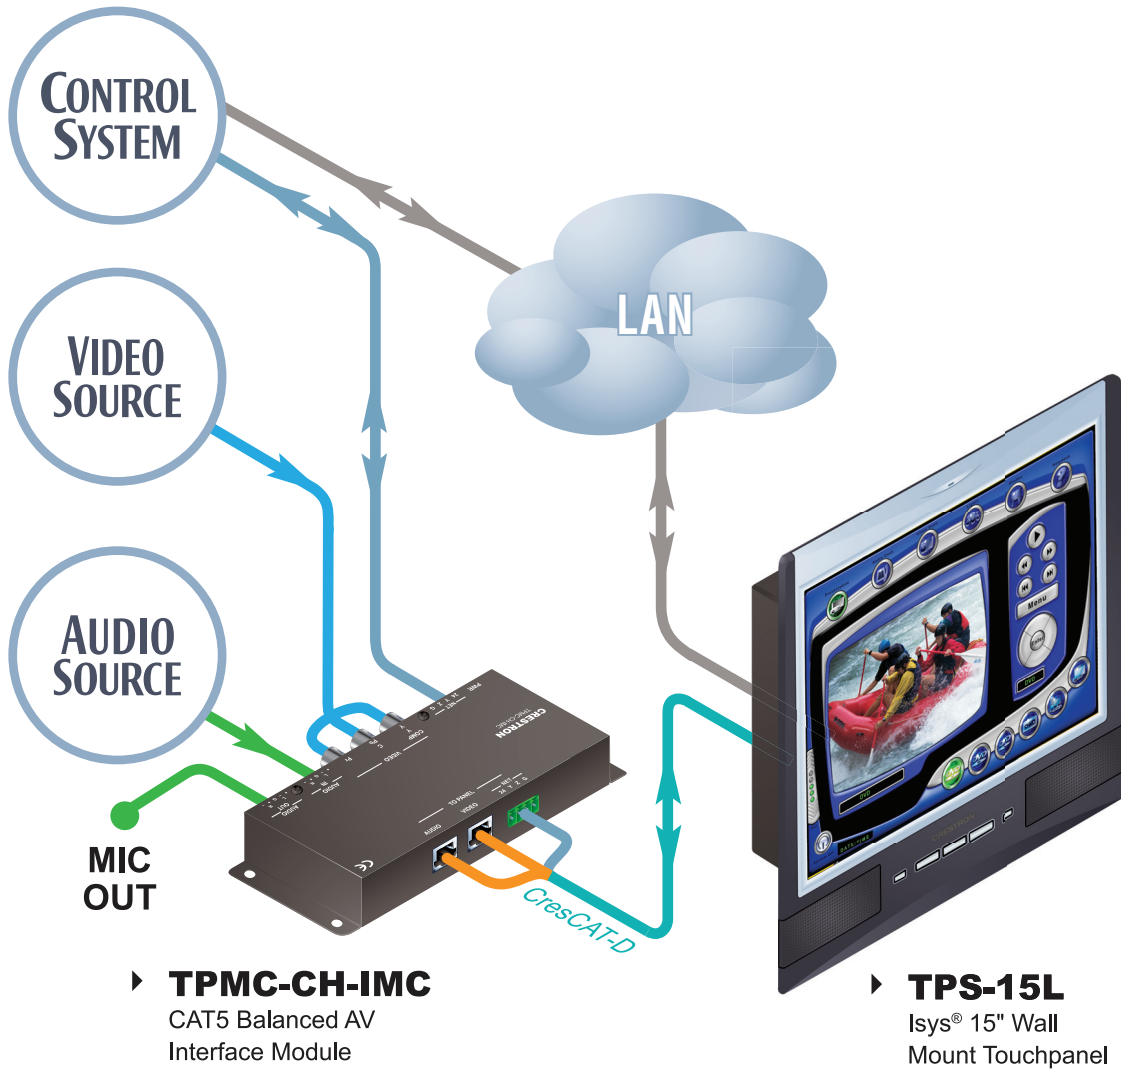

TPS-15L using a CAT5 AV Interface Module

Color Key		
● Control	● Video	● Audio
● CAT5E	● Cresnet	● LAN
● RGB	● CresCAT	