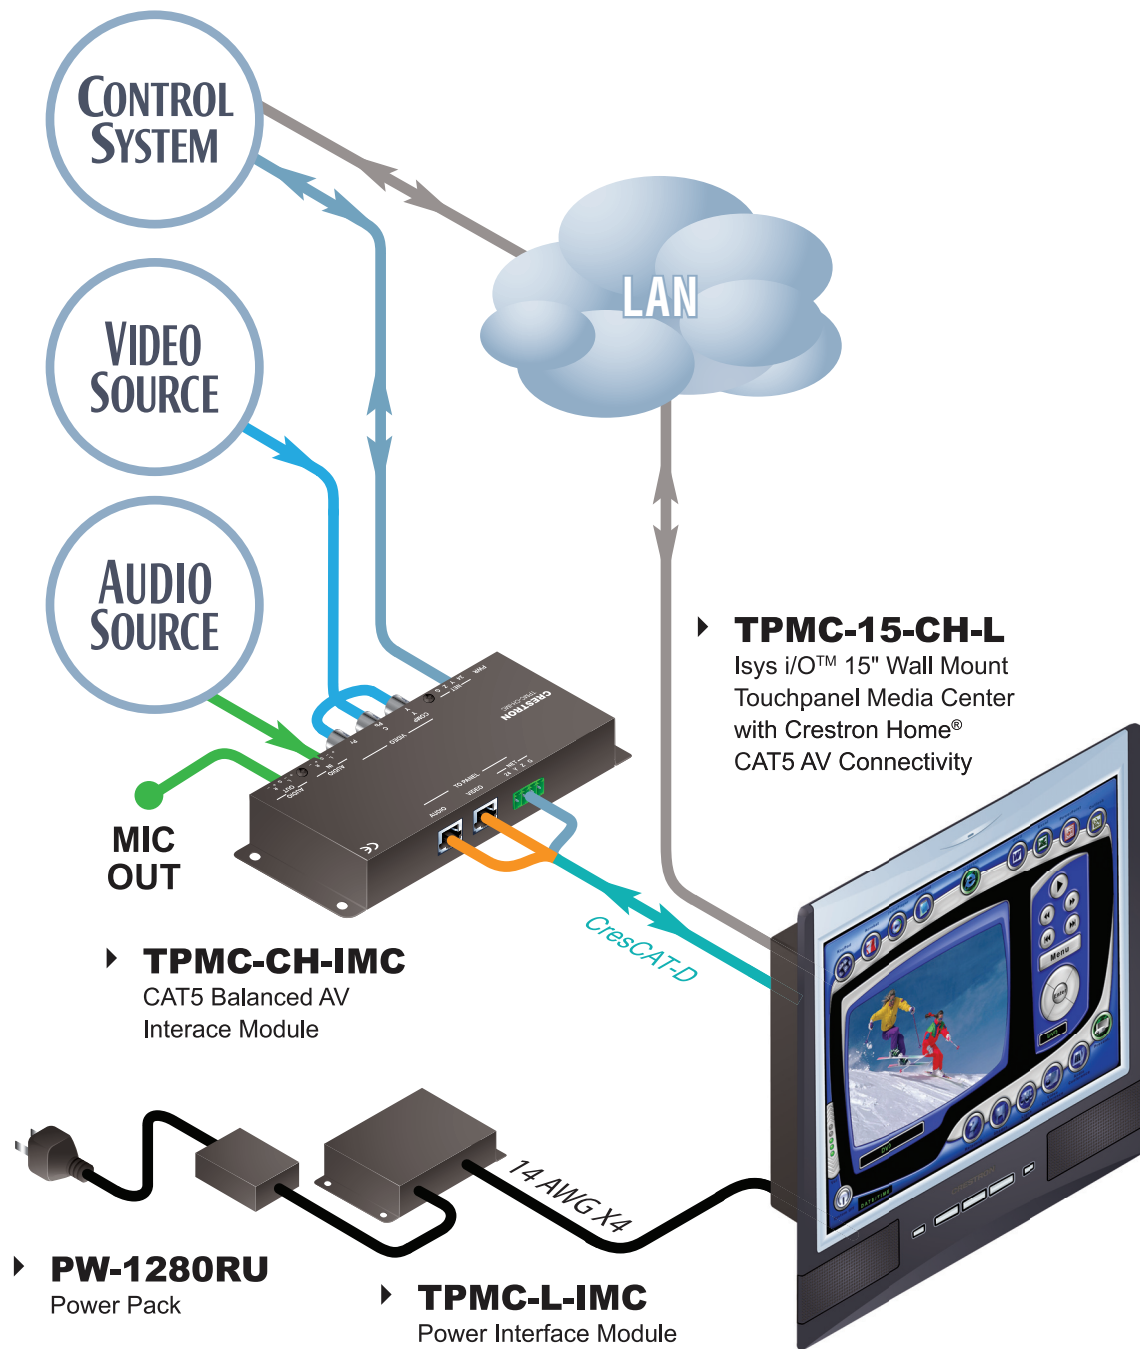

# TPMC-15-CH-L using CAT5 AV Interface Module

| Color Key |           |         |
|-----------|-----------|---------|
| ● Control | ● Video   | ● Audio |
| ● CAT5E   | ● Cresnet | ● LAN   |
| ● RGB     | ● CresCAT |         |