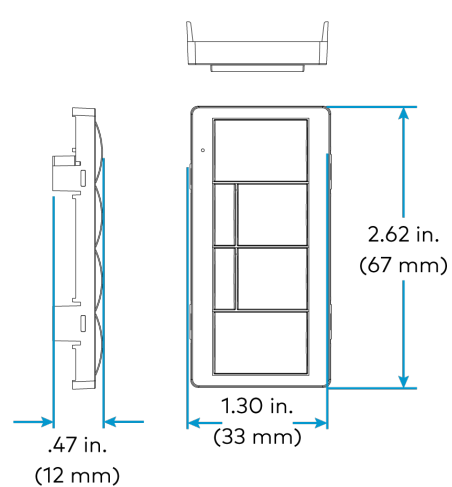

## Bezel with Rocker Button or Button Tree for Zūm® Light Control Keypads (ZUMLINK-KP)

**ZUMLINK-BTNR (BLANK shown)**

**ZUMLINK-BTN2 (BLANK shown)**

**ZUMLINK-BTN4 (BLANK shown)**

**ZUMLINK-BTN6 (BLANK shown)**