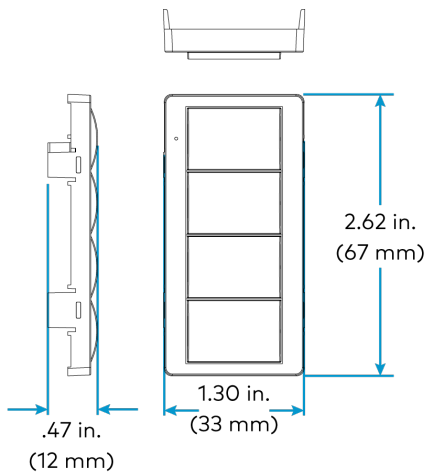

## Bezel with Rocker Button or Button Tree for Zūm® Light Control Keypads (ZUMLINK-KP)

**ZUMLINK-BTNR (BLANK shown)**

**ZUMLINK-BTN2 (BLANK shown)**

**ZUMLINK-BTN4 (BLANK shown)**

**ZUMLINK-BTN6 (BLANK shown)**