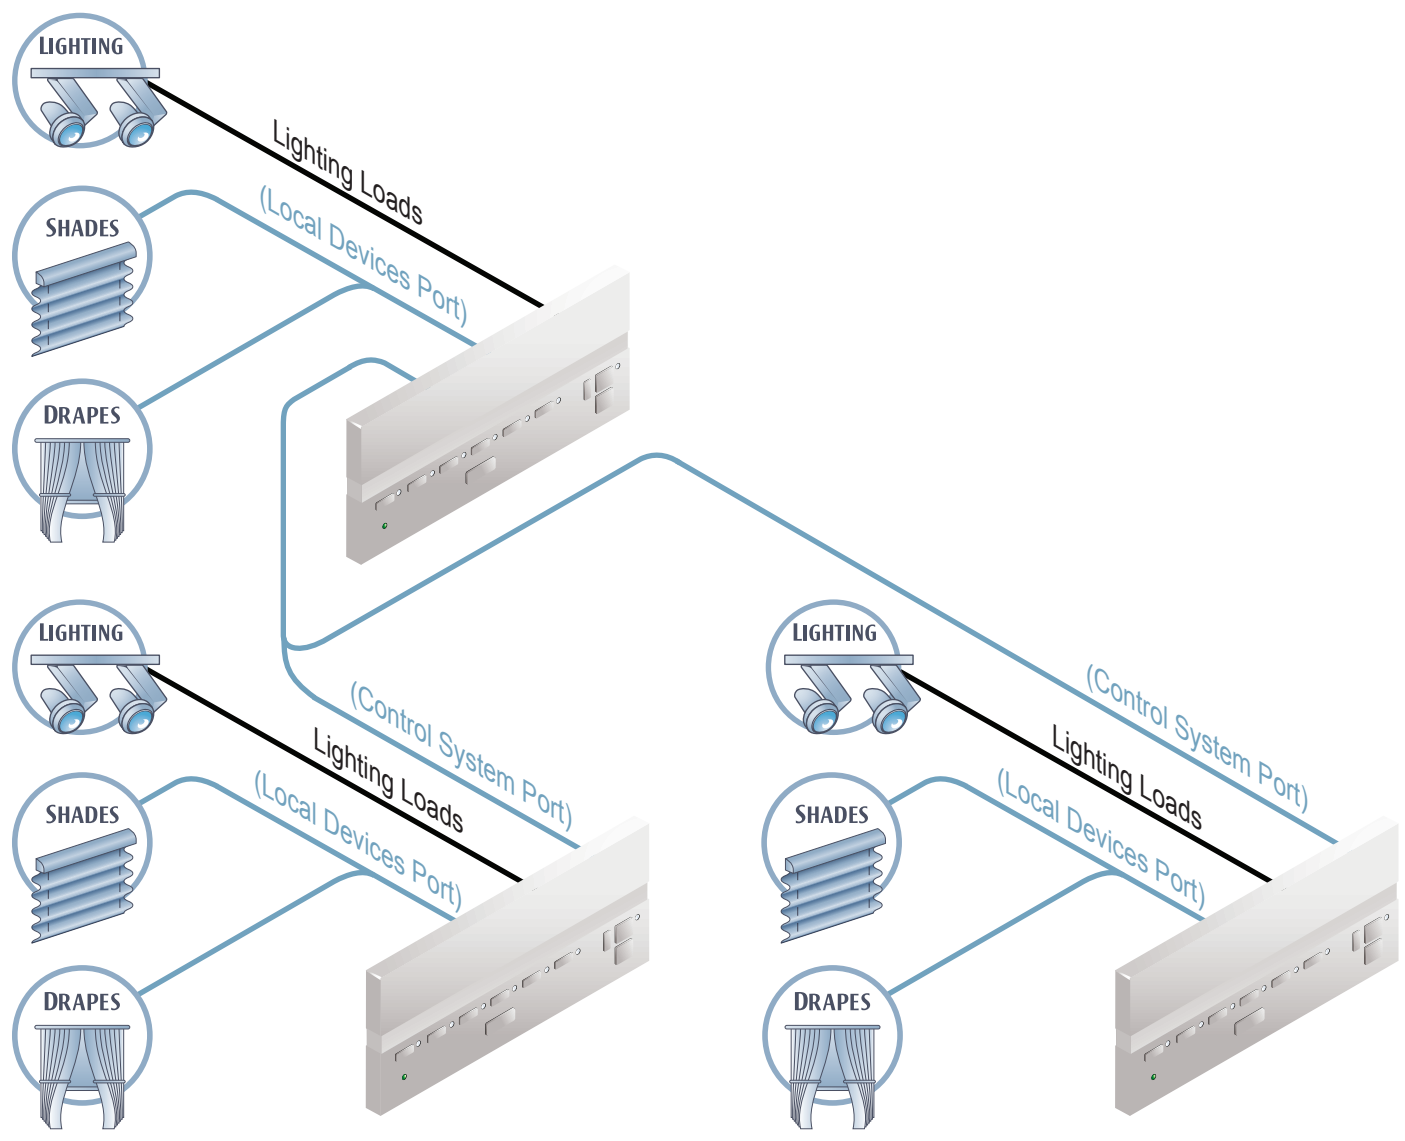

# Crestron Lighting

## iLux - Multiple Application

Color Key    ● Control    ● Video    ● Audio    ● RGB    ● CAT5E    ● Cresnet    ● LAN    ● CresCAT-QM