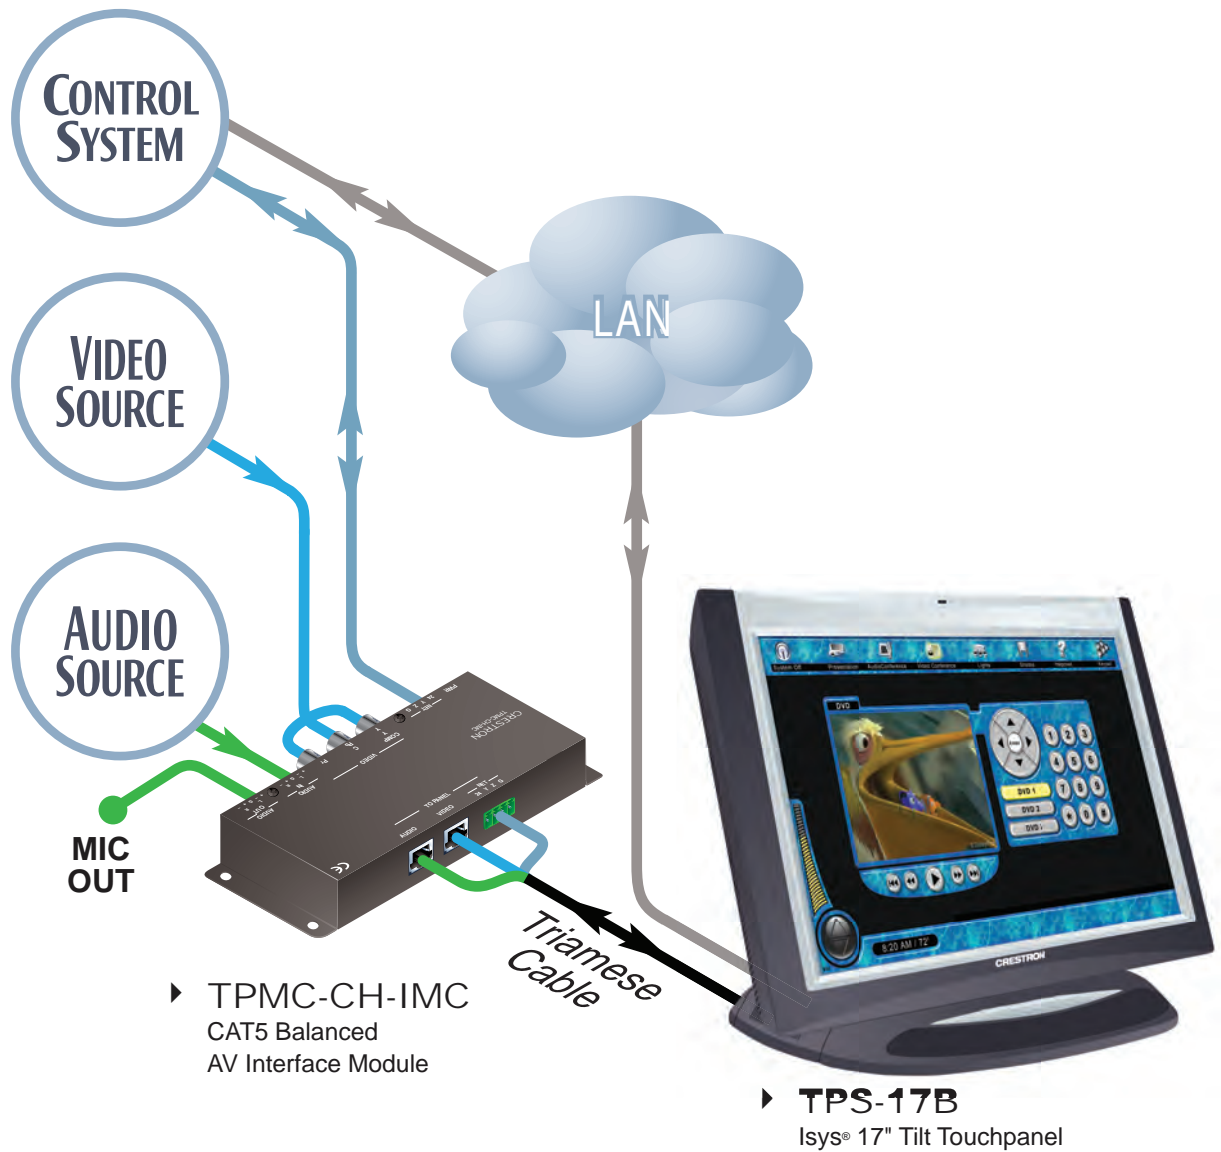

TPS-17B using CAT5 AV Interface Module

Color Key		
● Control	● Video	● Audio
● CAT5E	● Cresnet	● LAN
● RGB	● CresCAT	