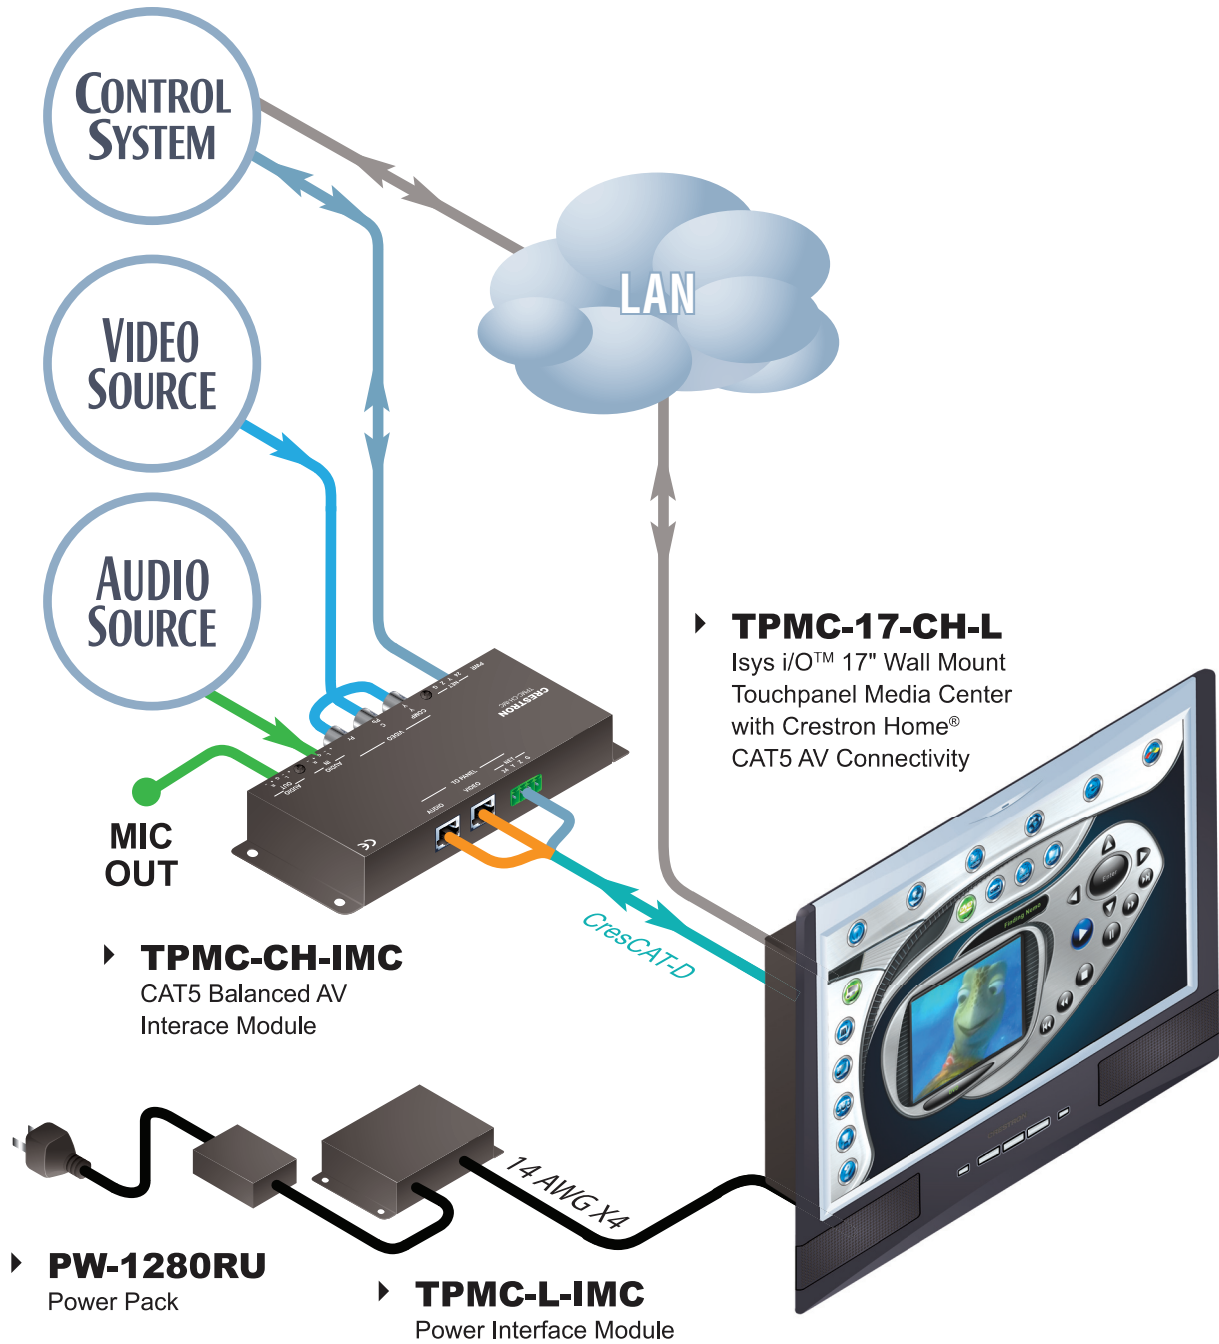

# TPMC-17-CH-L using CAT5 AV Interface Module

Color Key		
● Control	● Video	● Audio
● CAT5E	● Cresnet	● LAN
● RGB	● CresCAT	