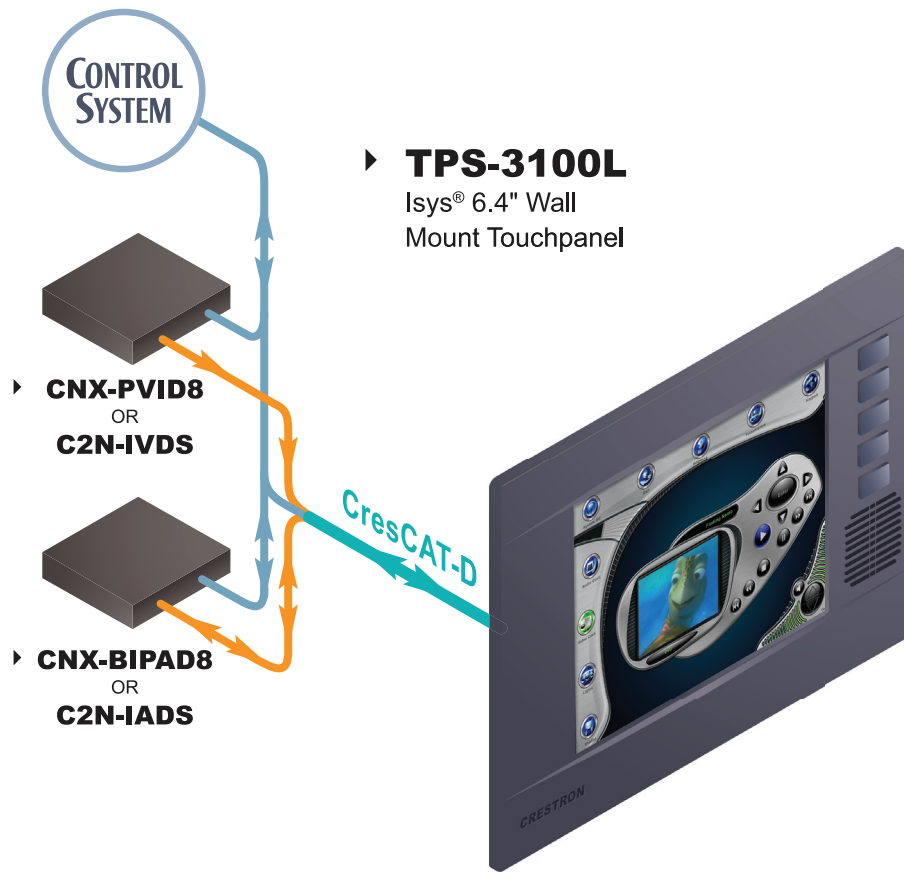

TPS-3100L in a CAT5 AV Distribution System

Color Key

- Control
- CAT5E
- RGB

- Video
- Cresnet
- CresCAT

- Audio
- LAN